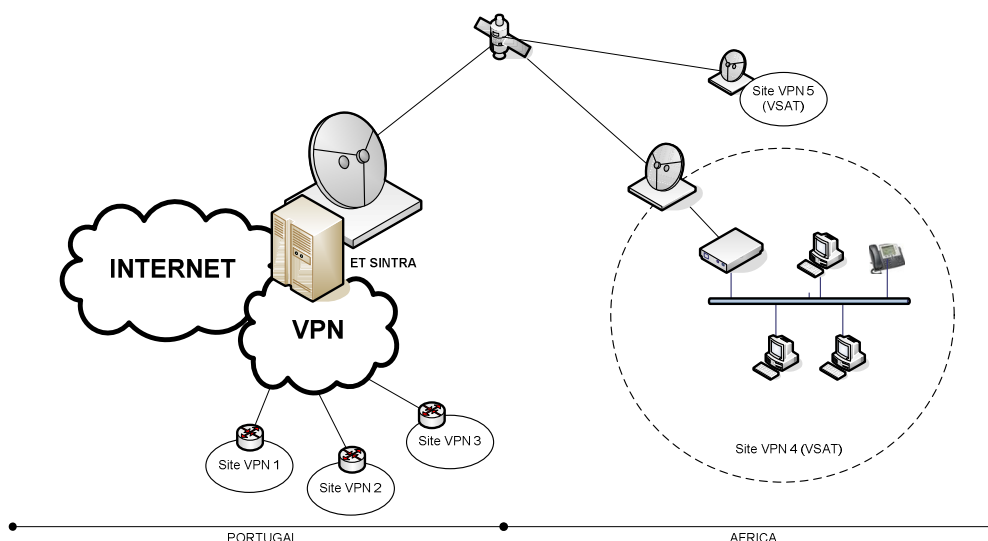

VSAT ÁFRICA

A sua rede em África.

Solução flexível de alta fiabilidade suportada na mais moderna tecnologia via satélite - VSAT (Very Small Aperture Terminal), para fornecimento de conectividade a sites localizados no continente Africano.

Permite a expansão da rede da sua Organização, de uma forma homogénea, para que os seus sites em África tenham as mesmas funcionalidades dos sites em Portugal.

VANTAGENS

- Facilidade e rapidez de instalação.
- Cobertura continental africana.
- Elevada disponibilidade, independentemente do local de instalação.
- Solução chave na mão.

FUNCIONAMENTO

A solução VSAT África consiste na instalação de um terminal VSAT que comunica com uma Estação Terrena em Sintra. Esta estação fornece aos acessos VSAT conectividade à VPN ou Internet.

ESPECIFICAÇÕES TÉCNICAS

COBERTURA REDE	Continente Africano
SATÉLITE	NSS-7
VoIP	VoIP Nativo com numeração nómada VoIP Proprietário: G.729 VoIP GlobalPhone
VIDEOCONFERÊNCIA	Débitos até 256Kbps Codec vídeo: H.323 e H324 Codec áudio: G.729
DIÂMETRO DA ANTENA	África, excepto Cabo Verde: 1,8m Cabo Verde: 2,4m
INTERFACES DO EQUIPAMENTO	Ethernet 10/100 Base T FXS (serviço GlobalPhone)
CLASSES DE SERVIÇO	Classes Partilhadas Classes Dedicadas Classes Multimédia Classes Conjuntas
DÉBITOS	Downstream até 1024Kbps Upstream até 512Kbps
CONTENÇÃO (CLASSES PARTILHADAS)	Downstream até 1:25 Upstream até: 1:10
DISPONIBILIDADE DA REDE	> 99,5%
OUTRAS FUNCIONALIDADES	TCP/IP Spoofing Aceleração http
ROUND-TRIP-DELAY	750ms