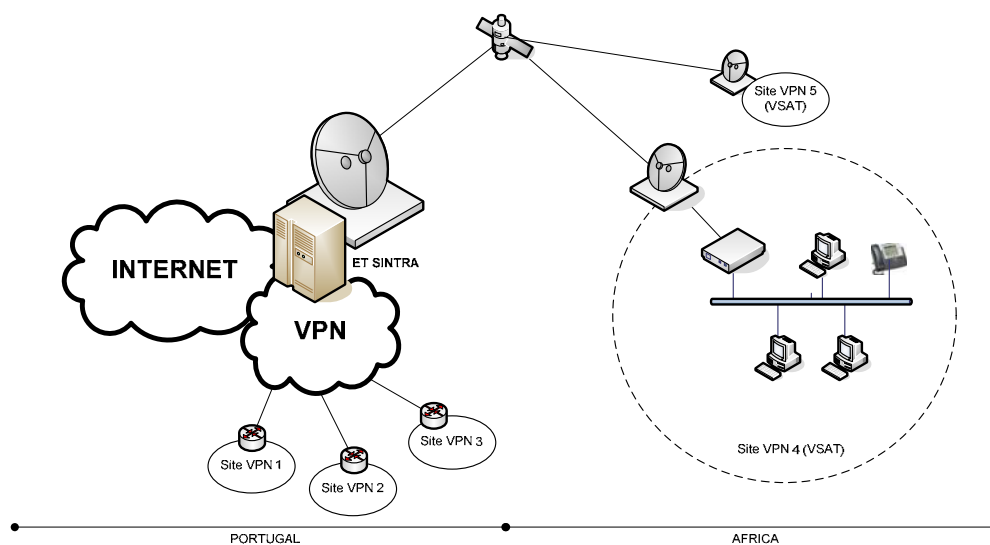

VSAT ÁFRICA

A SUA REDE EM ÁFRICA

Solução flexível de alta fiabilidade suportada na mais moderna tecnologia via satélite - VSAT (Very Small Aperture Terminal), para fornecimento de conectividade a sites localizados no continente Africano.

Permite a expansão da rede da sua Organização, de uma forma homogénea, para que os seus sites em África tenham as mesmas funcionalidades dos sites em Portugal.

VANTAGENS

- Facilidade e rapidez de instalação.
- Cobertura continental africana.
- Elevada disponibilidade, independentemente do local de instalação.
- Solução chave na mão.

FUNCIONAMENTO

A solução VSAT África consiste na instalação de um terminal VSAT que comunica com uma Estação Terrena em Sintra. Esta estação fornece aos acessos VSAT conectividade à VPN ou Internet.

ESPECIFICAÇÕES TÉCNICAS

COBERTURA REDE	Continente Africano
SATÉLITE	NSS -7
VoIP	VoIP Nativo com numeração nómada VoIP Proprietário: G.729 VoIP GlobalPhone
VIDEOCONFERÊNCIA	Débitos até 256Kbps Codec vídeo: H.323 e H324 Codec áudio: G.729
DIÂMETRO DA ANTENA	África excepto Cabo Verde: 1,8m Cabo Verde: 2,4m
INTERFACES DO EQUIPAMENTO	Ethernet 10/100 Base T FXS (serviço GlobalPhone)
CLASSES SERVIÇO	Classes Partilhadas Classes Dedicadas Classes Multimédia Classes Conjuntas
DÉBITOS	Downstream até 1024Kbps Upstream até 512Kbps
CONTENÇÃO (CLASSES PARTILHADAS)	Downstream até 1:25 Upstream até: 1:10
DISPONIBILIDADE DA REDE	> 99,5%
OUTRAS FUNCIONALIDADES	TCP/IP Spoofing Aceleração http
ROUND-TRIP-DEAY	750ms